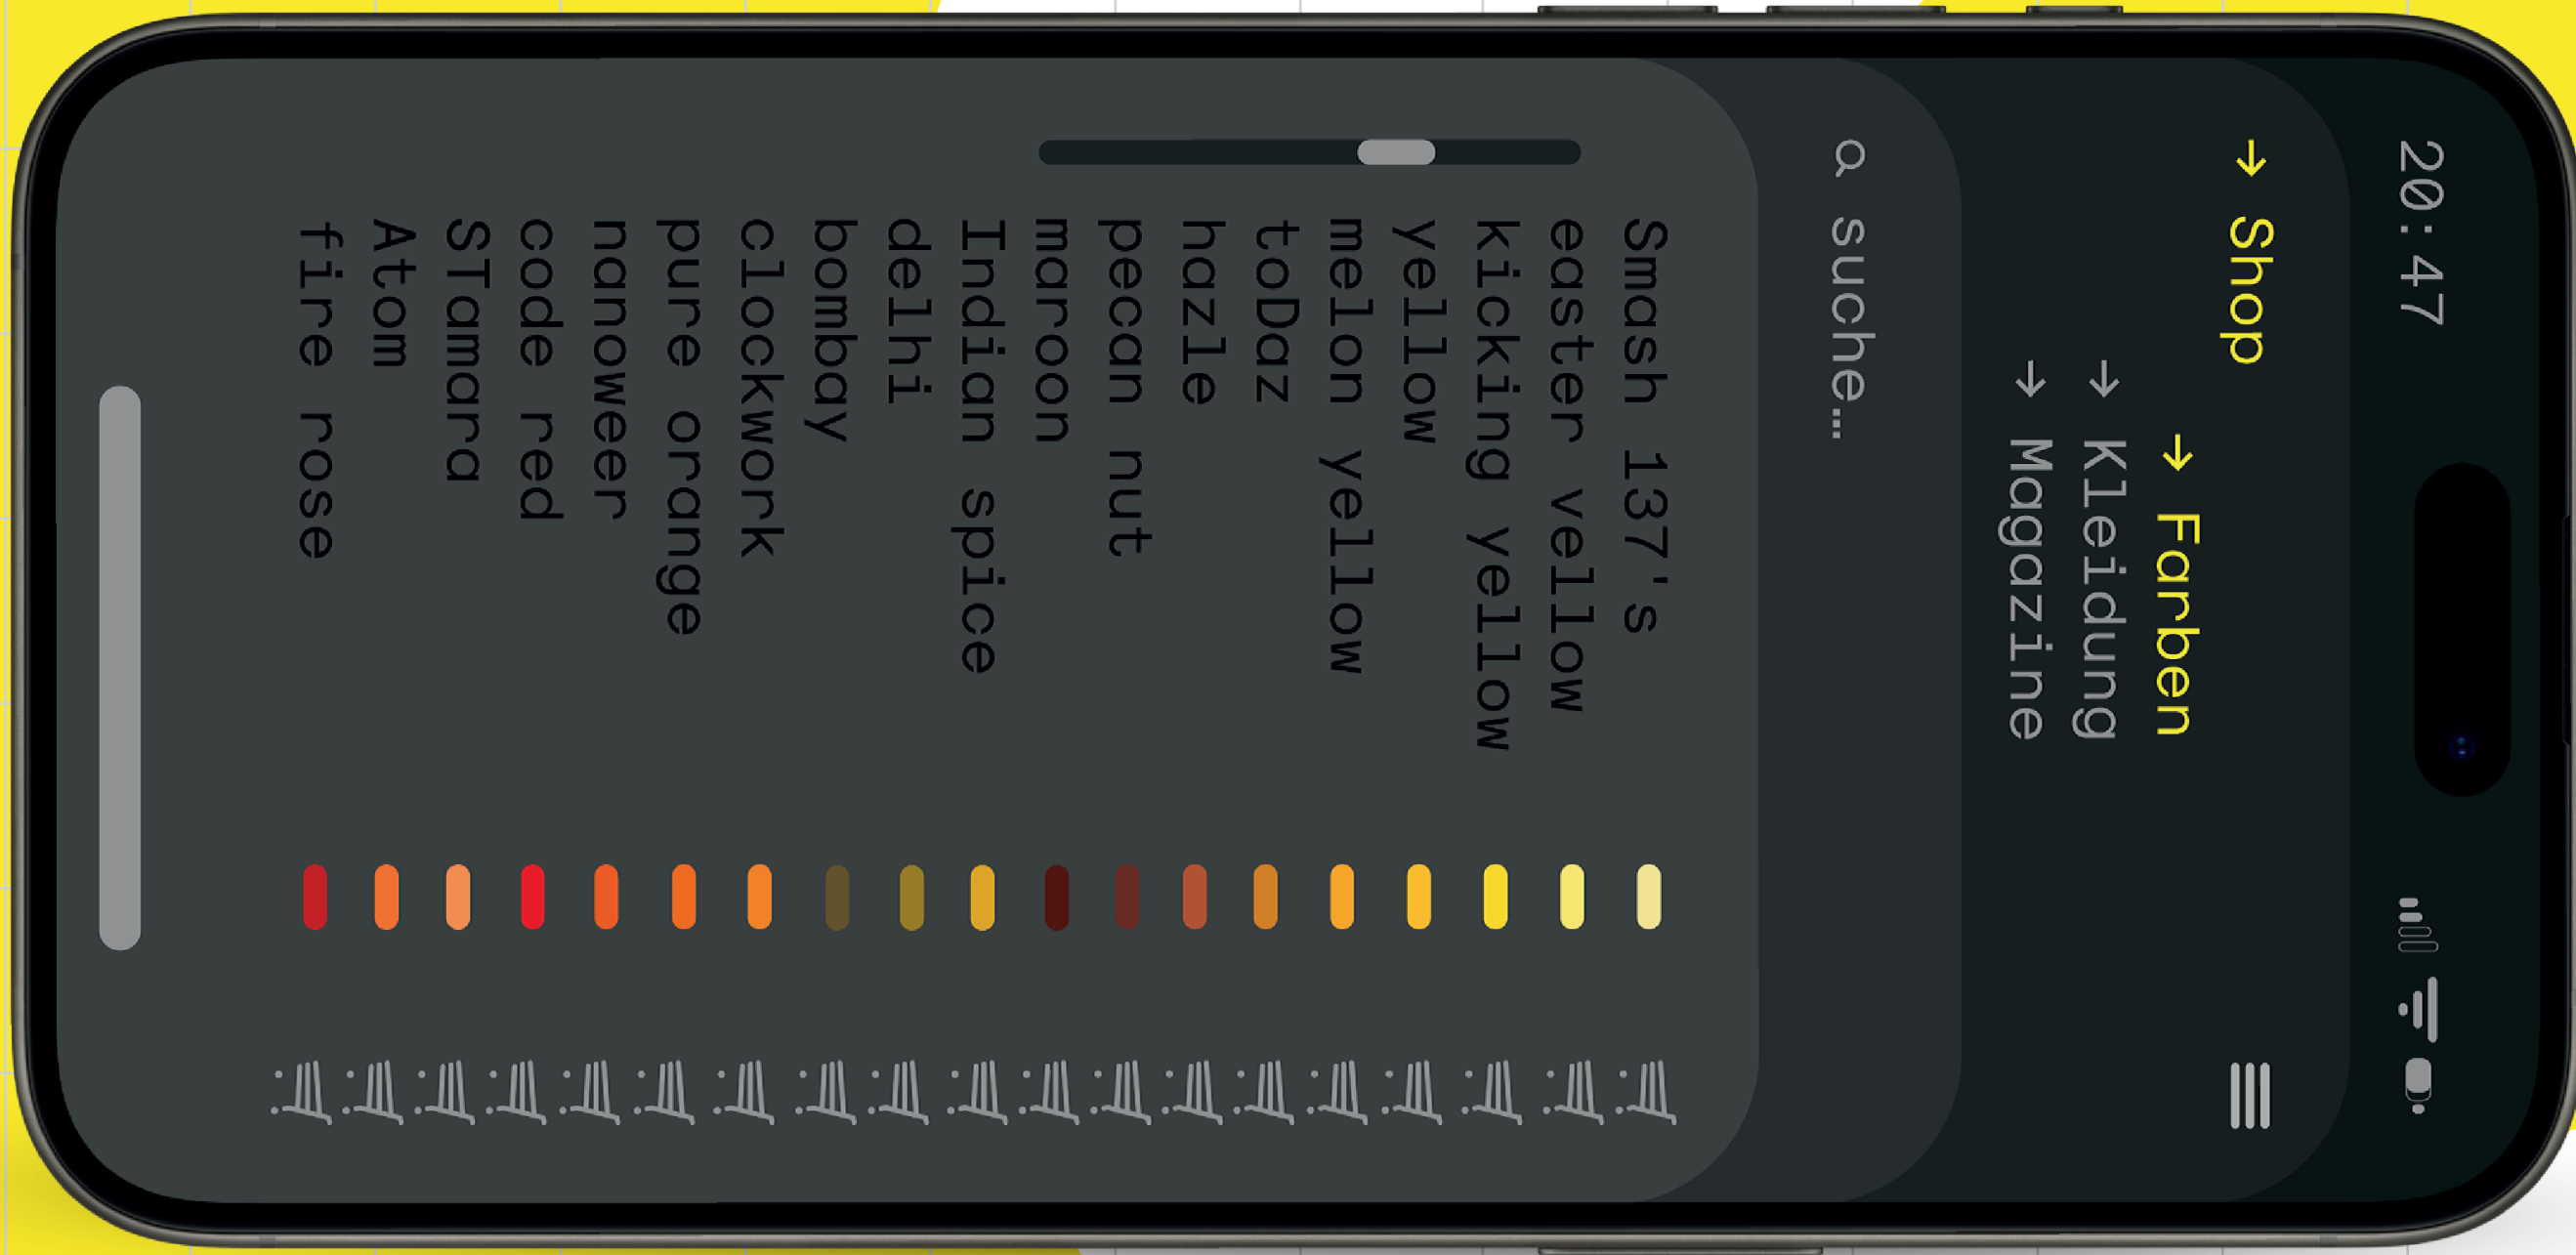

NO ↓ FEAR

Anfang des Slogans.

Home Menü-leiste

Hier kann man Sachen Einkaufen Farben Manueel wählen und im shop bestellen.

Ki-Farbauswahl mit dem Farbwürfel

→ NO!

Die Map bietet Überblick über legale Flächen

Die Reoute führt die Nutzer und Nutzerinnen schnell an den gewünschten Spot.

PROGG ↓ RESS