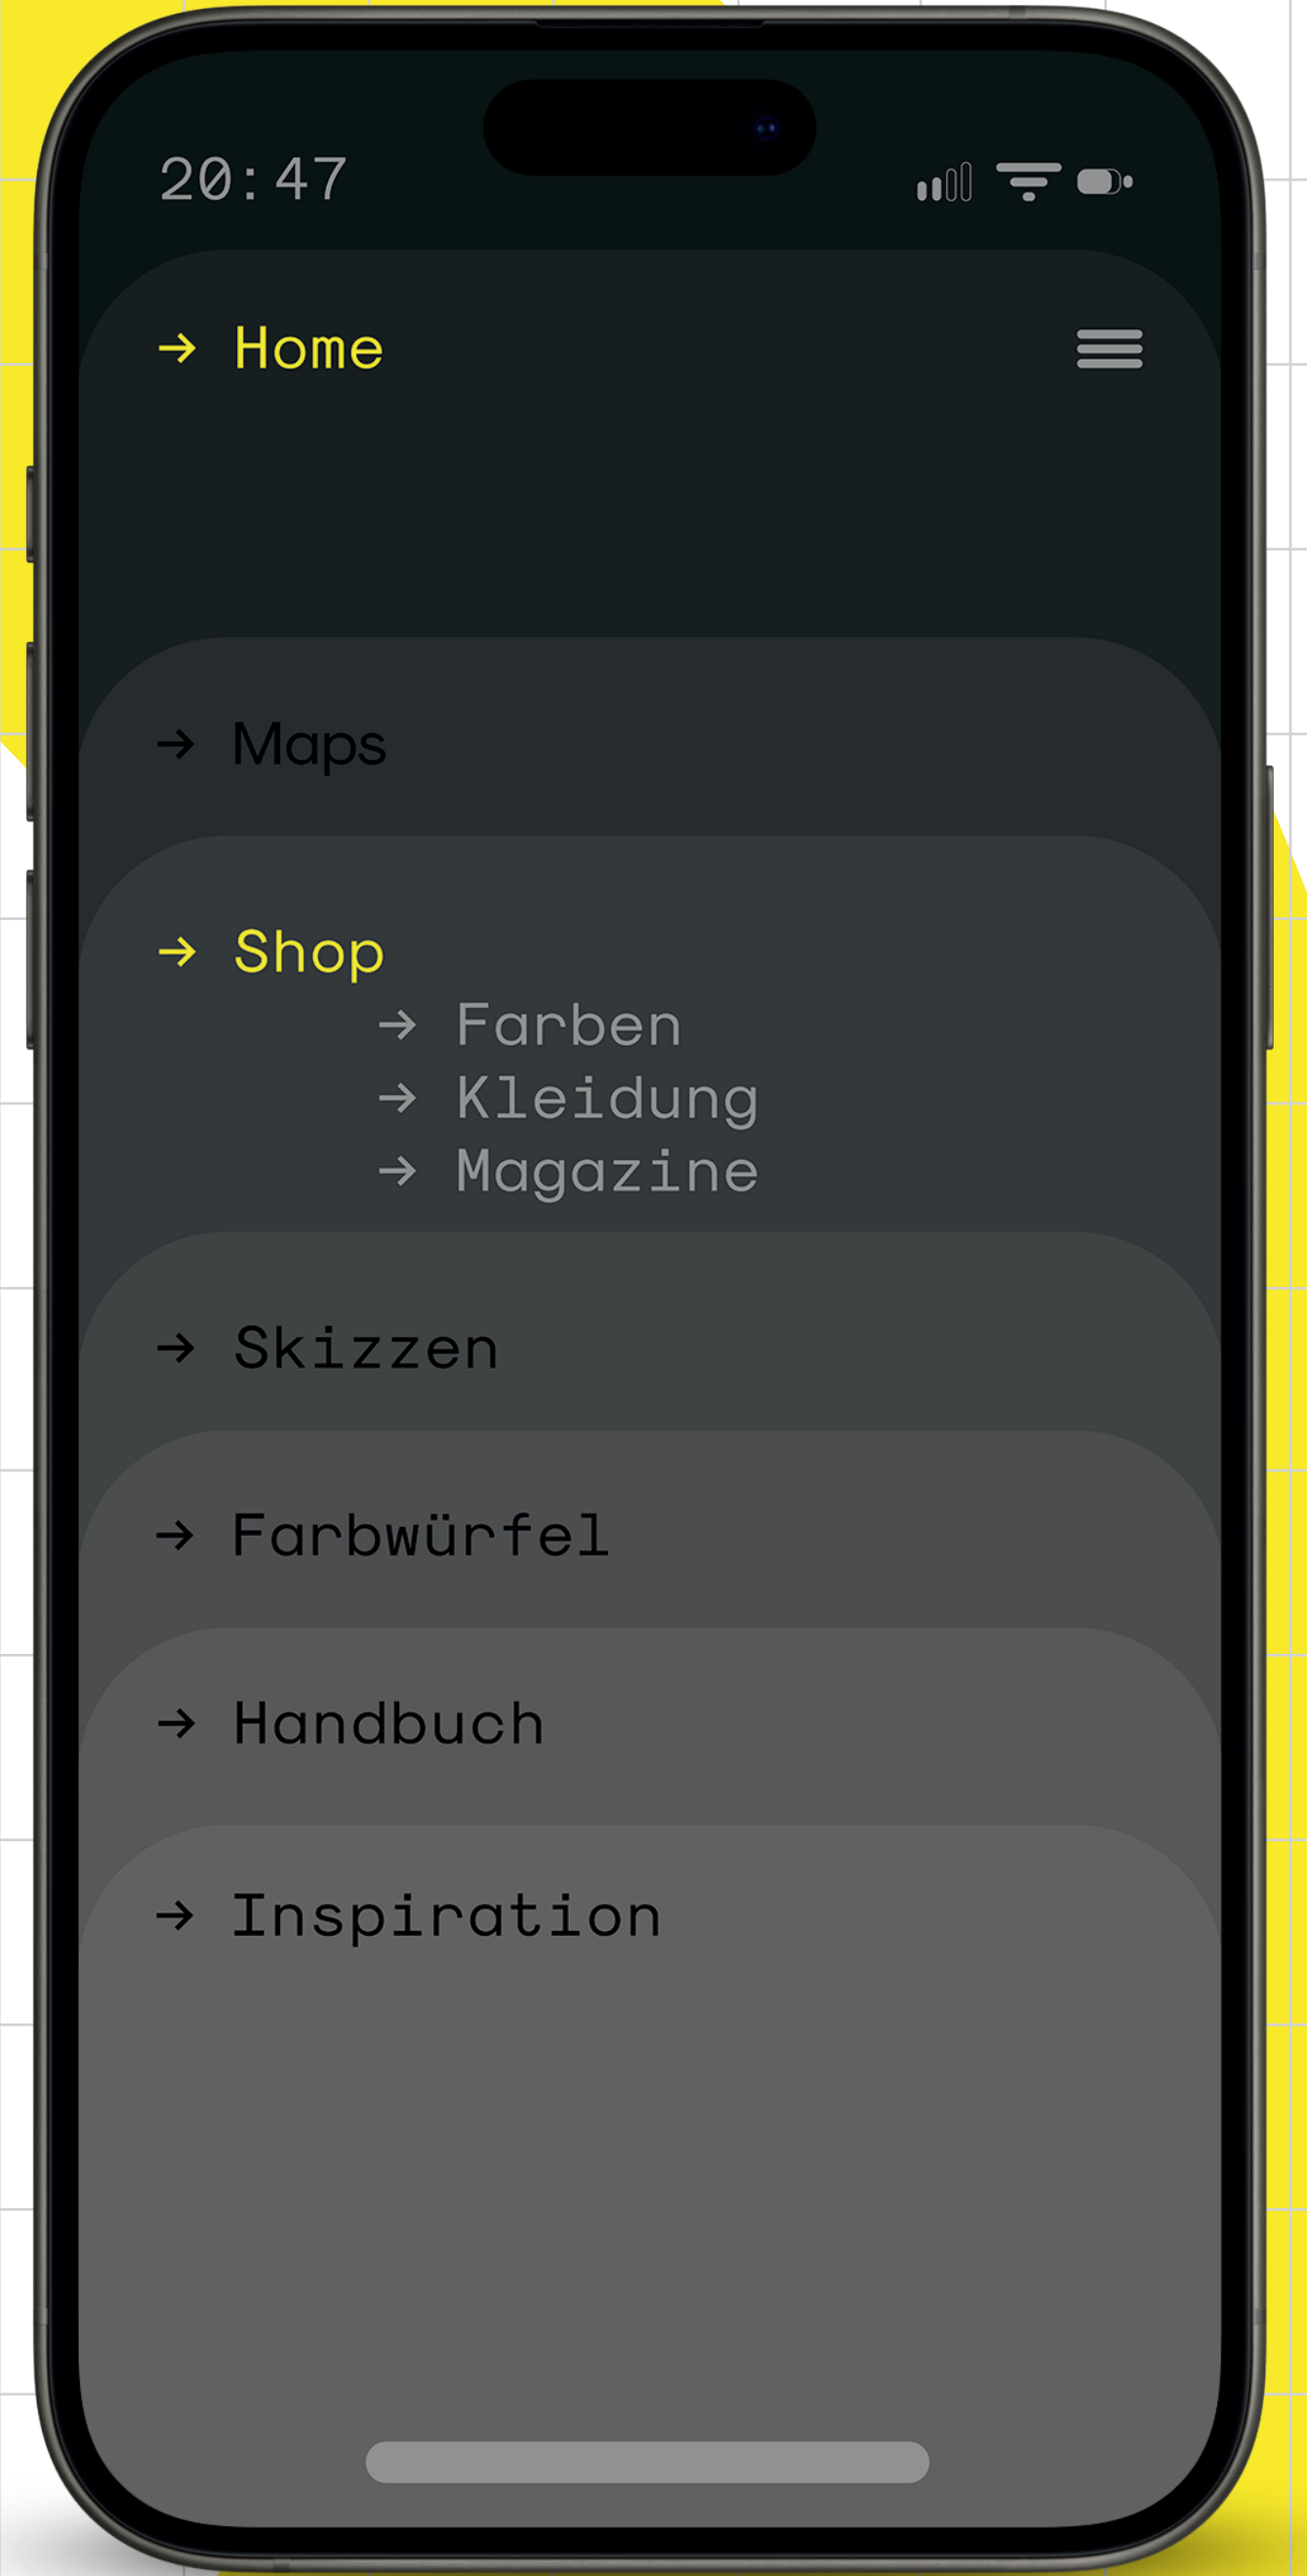

NO ↓ FEAR

Anfang des Slogans.

Home Menü-leiste

Hier kann man Sachen Einkaufen Farben Manueel wählen und im shop bestellen.

Ki-Farbauswahl mit dem Farbwürfel

→ NO!

Die Map bietet Überblick über legale Flächen

Die Reoute führt die Nutzer und Nutzerinnen schnell an den gewünschten Spot.

PROGG ↓ RESS