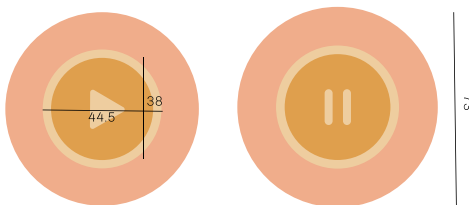

## Designelemente

On/Off Regler 

Menüpunkte 

Schwebender  
Play/Pause Button

Klickbarer  
Menüpunkt