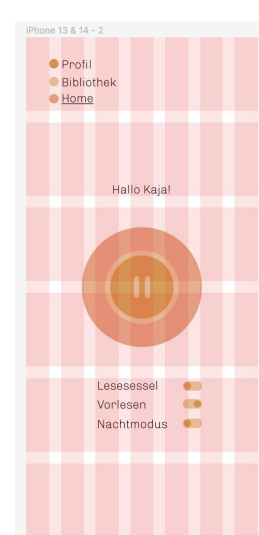

## Farben

#F0AD8B #EECD9F #DF9F4D

## Designelemente

On/Off Regler 

Menüpunkte 

Schwebender  
Play/Pause Button

Klickbarer  
Menüpunkt

## Raster

6 Rows

7 Columns