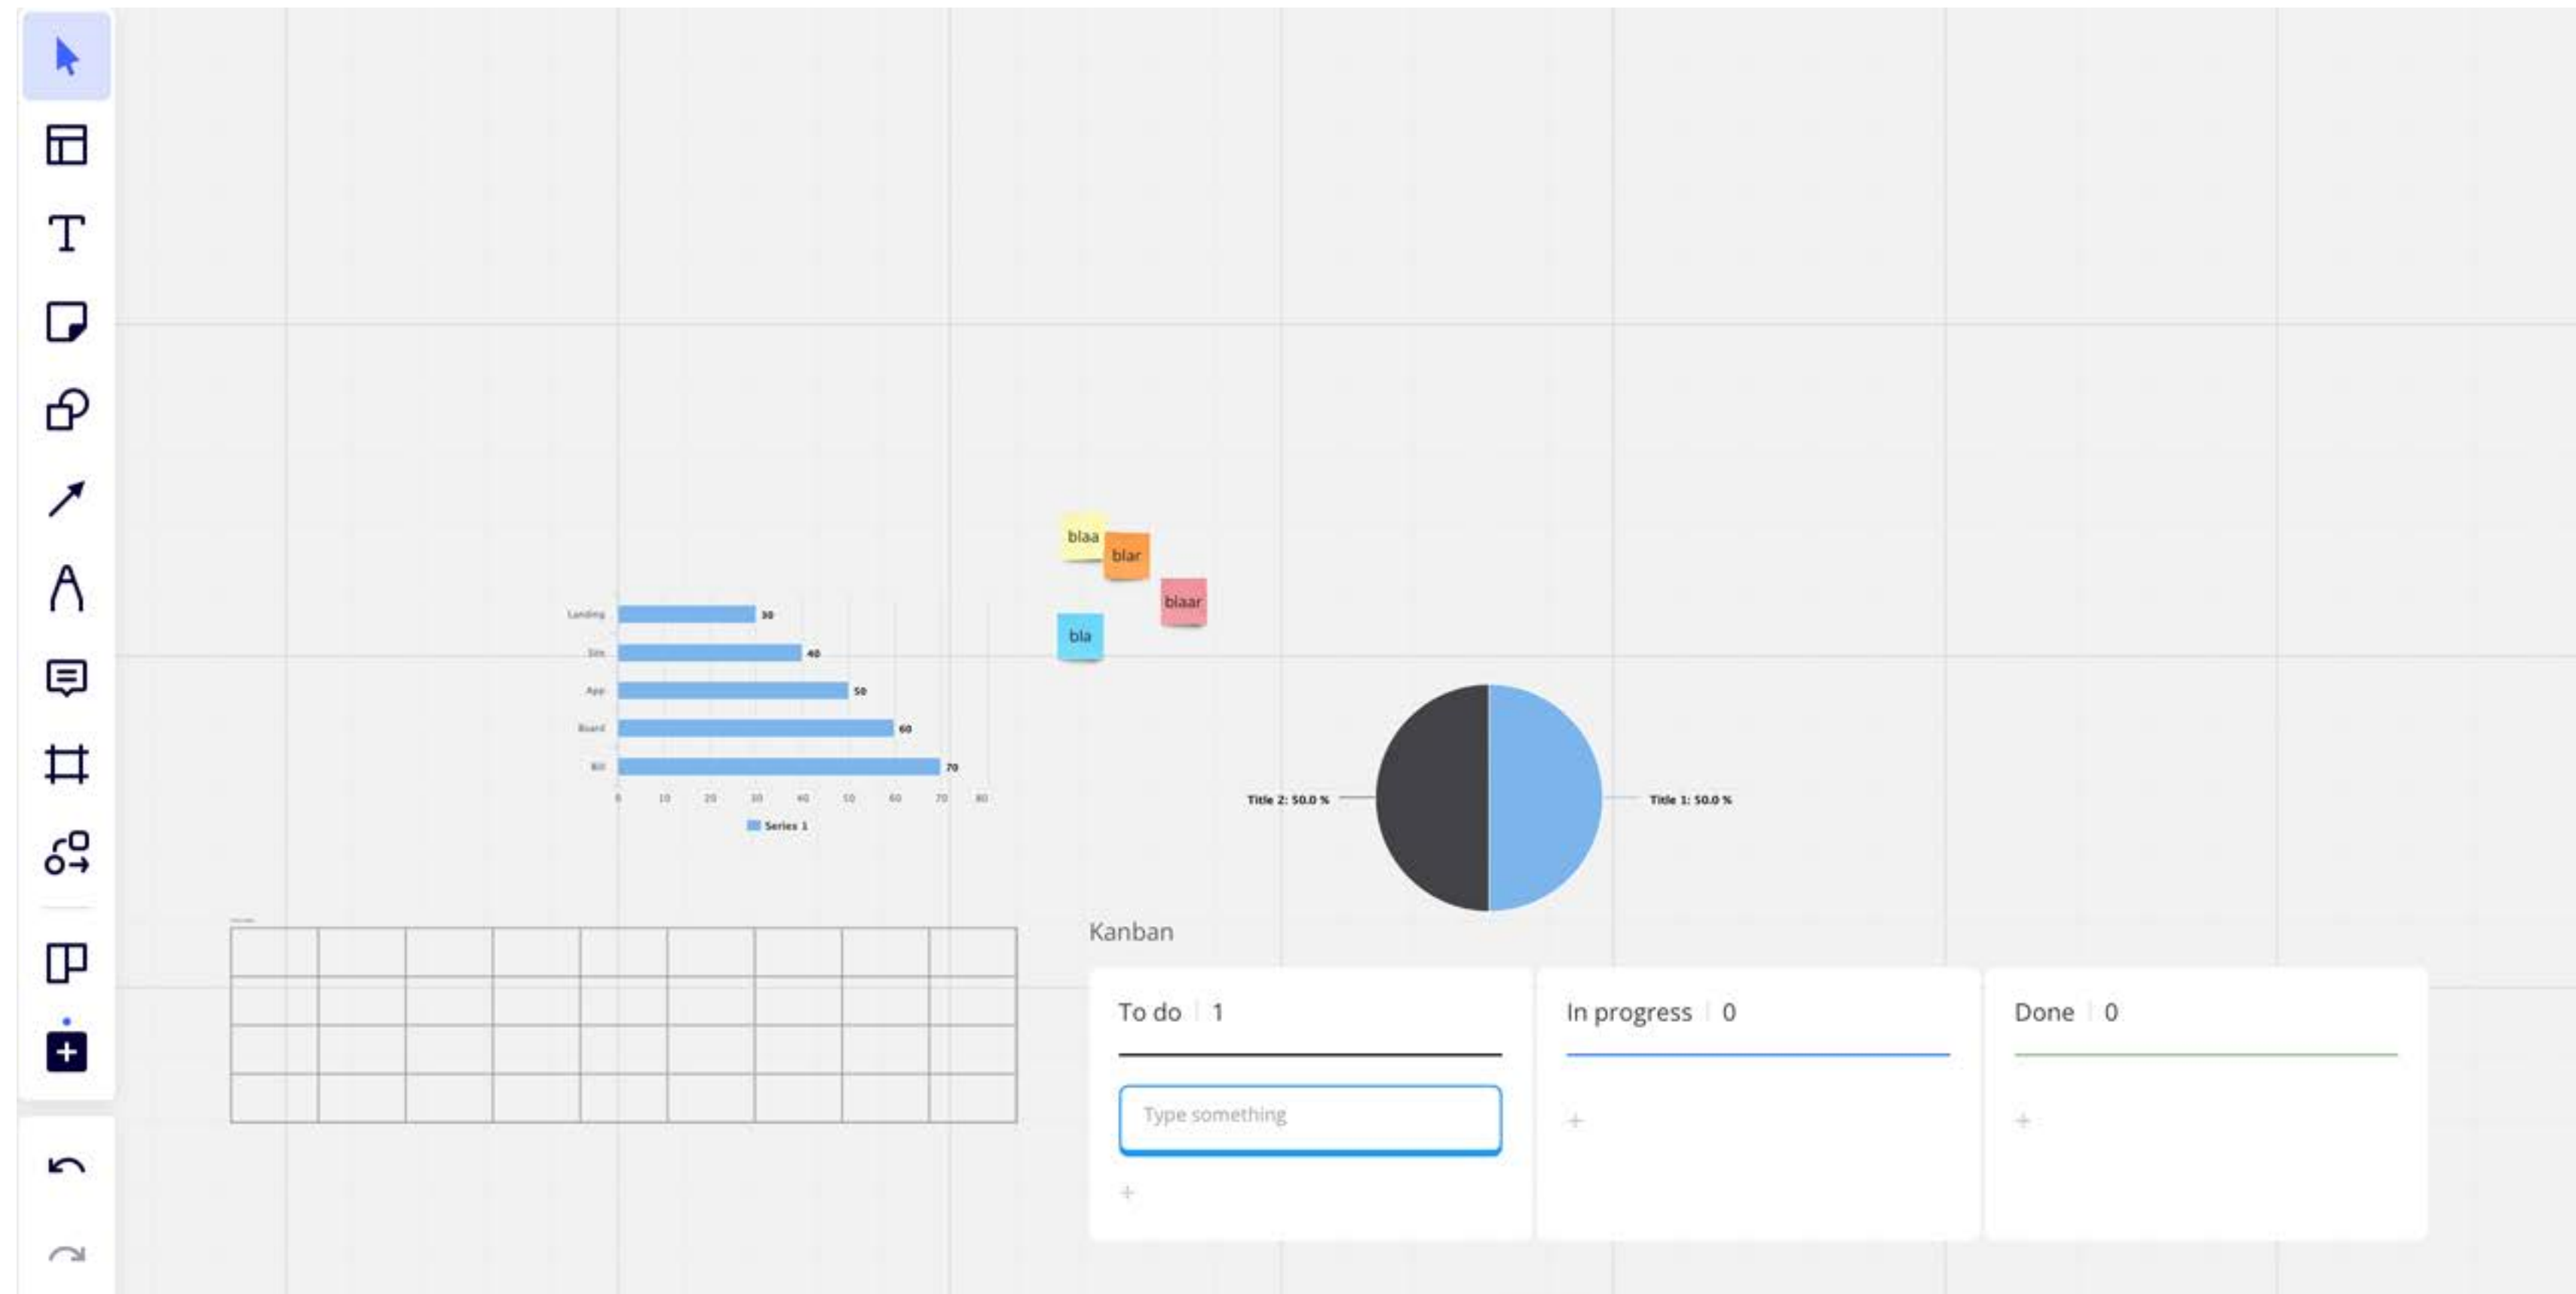

miro

white board

kostenlos

zoombar

zusammenarbeit an einem board

brainstorming und kommunikation

organisation

vorlagen an sämtlichen diagrammen
und übersichten

-> team arbeit

tools

mind map

flow chart

timeline

diagramme und tabellen

icebreaker

Head