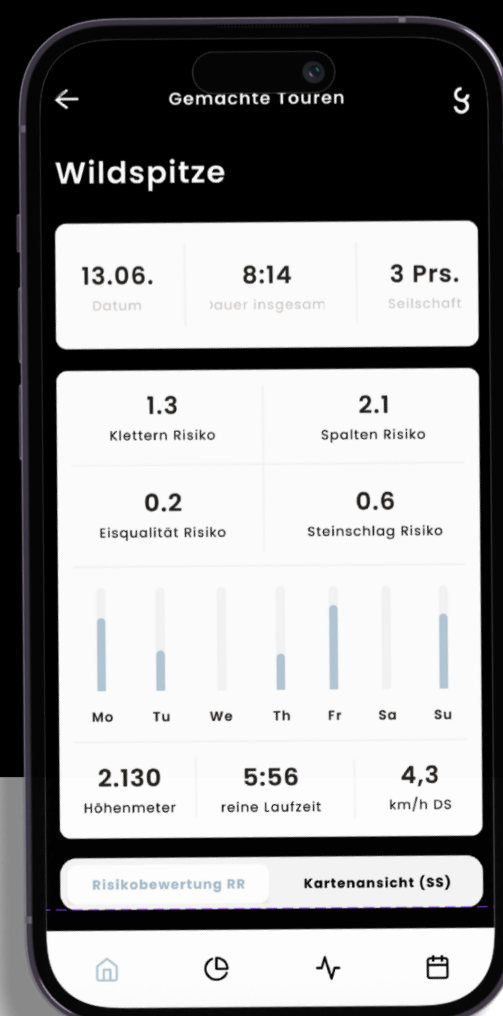

glacier guide

glacier guide ist eine App, die Bergsport-Enthusiasten eine umfassende Lösung für ihre Hochtouren bietet. Mit KI-basierten Analyse-Tools zur präzisen Tourenplanung und ermöglicht glacier guide ein unvergessliches und sicheres Bergabenteuer.

CO/MO/YO/KO: White
Grundfarbe von Inhalten & Buttons

C11/M8/Y9/KO: Light Grey
Aktiv-Farbe für Buttons, Bars, Icons

C27/M13/Y5/KO: Light Blue
Akzentfarbe für Text & Grafiken

C100/M100/Y100/K50: Dark-Grey
Hintergrundfarbe + für Text & Icons

UX/ UI Elemente & Typografie:

Unser Interface vereint DM Sans Regular für Lesetexte und DM Sans Extra Bold für Überschriften. Konsistente UI/UX-Elemente bieten eine klare, intuitive Navigation.

Aa

DM Sans Regular – 14 Pt.
Ignitas il dolor a porem as as aut ute verum es durs el ciet, estis reg inullup tatiusc iende morp que orissinctem samuel tema fuga Nest qui alian cien not semaeer le quia. More sin glater provider lo derast.

Aa

DM Sans Extra Bold – 14 Pt.
Ignitas il dolor a porem as as aut ute verum es durs el ciet, estis reg inullup tatiusc iende morp que orissinctem samuel tema fuga Nest sol qui alian cien not semaeer le quia. More sin glater provider lo derast.