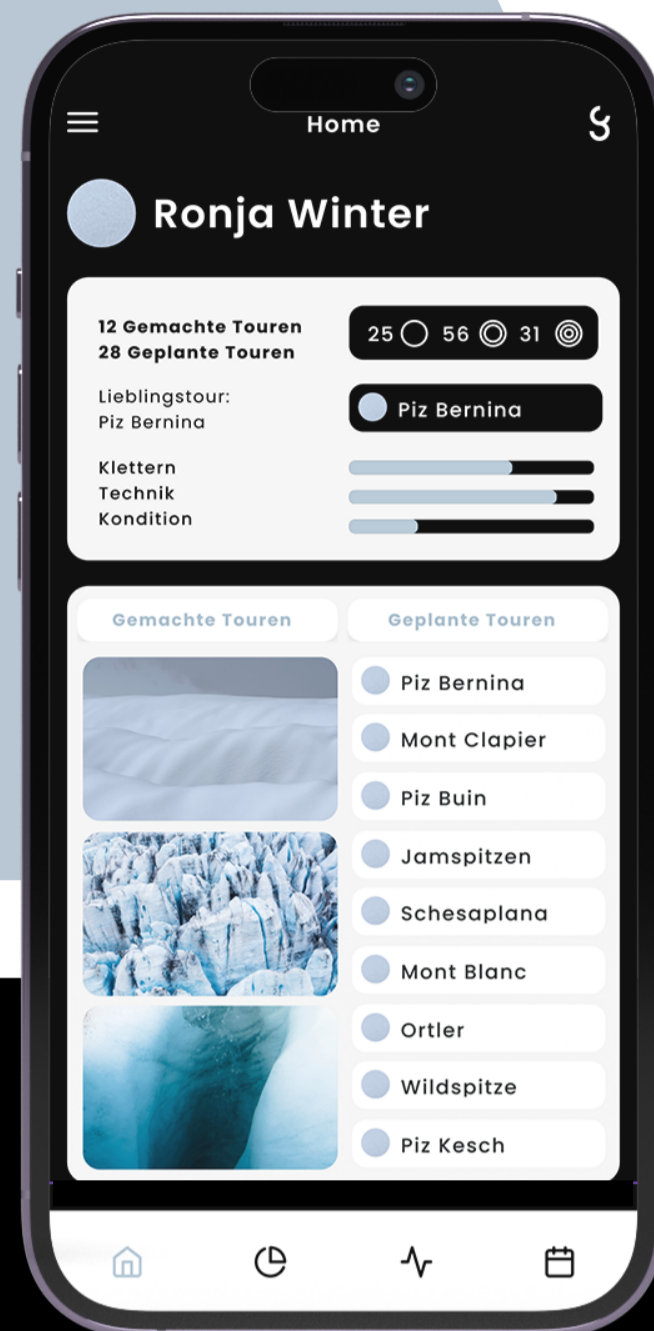

glacier guide

glacier guide ist eine App, die Bergsport-Enthusiasten eine umfassende Lösung für ihre Hochtouren bietet. Mit KI-basierten Analyse-Tools zur präzisen Tourenplanung und ermöglicht glacier guide ein unvergessliches und sicheres Bergabenteuer.

Nutzer können ihre Routen genau an ihre Fähigkeiten anpassen, stets über die aktuellen Wetterbedingungen informiert bleiben & von einer lebendigen Community profitieren, um ihre Erfahrungen zu teilen sowie neue Gipfel & Touren zu entdecken.

CO/MO/YO/KO: White
Grundfarbe von Inhalten & Buttons

C11/M8/Y9/KO: Light Grey
Aktiv-Farbe für Buttons, Bars, Icons

C27/M13/Y5/KO: Light Blue
Akzentfarbe für Text & Grafiken

C100/M100/Y100/K50: Dark-Grey
Hintergrundfarbe + für Text & Icons