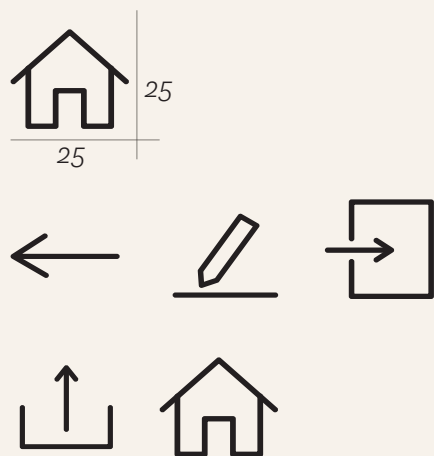

Farben

Typografie

National Black 30pt

National Bold 20pt

National Light 15pt

Icons

Buttons

Button passt sich dem Wort an und wird länger/kürzer.
Buttongröße ist jeweils vom Device abhängig.