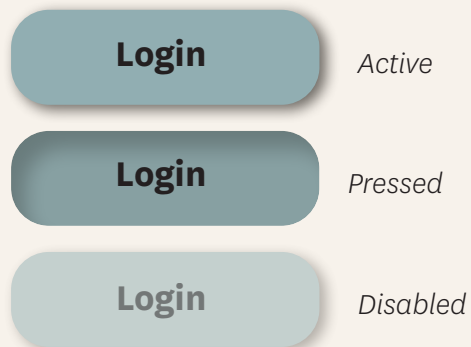

Farben

Typografie

National Black 30pt

National Bold 20pt

National Light 15pt

Icons

Buttons

Button passt sich dem Wort an und wird länger/kürzer.
Buttongröße ist jeweils vom Device abhängig.

UI Komponenten

Bereit zur Eingabe

Emailadresse ungültig. Erneut versuchen.

Flasch eingegeben