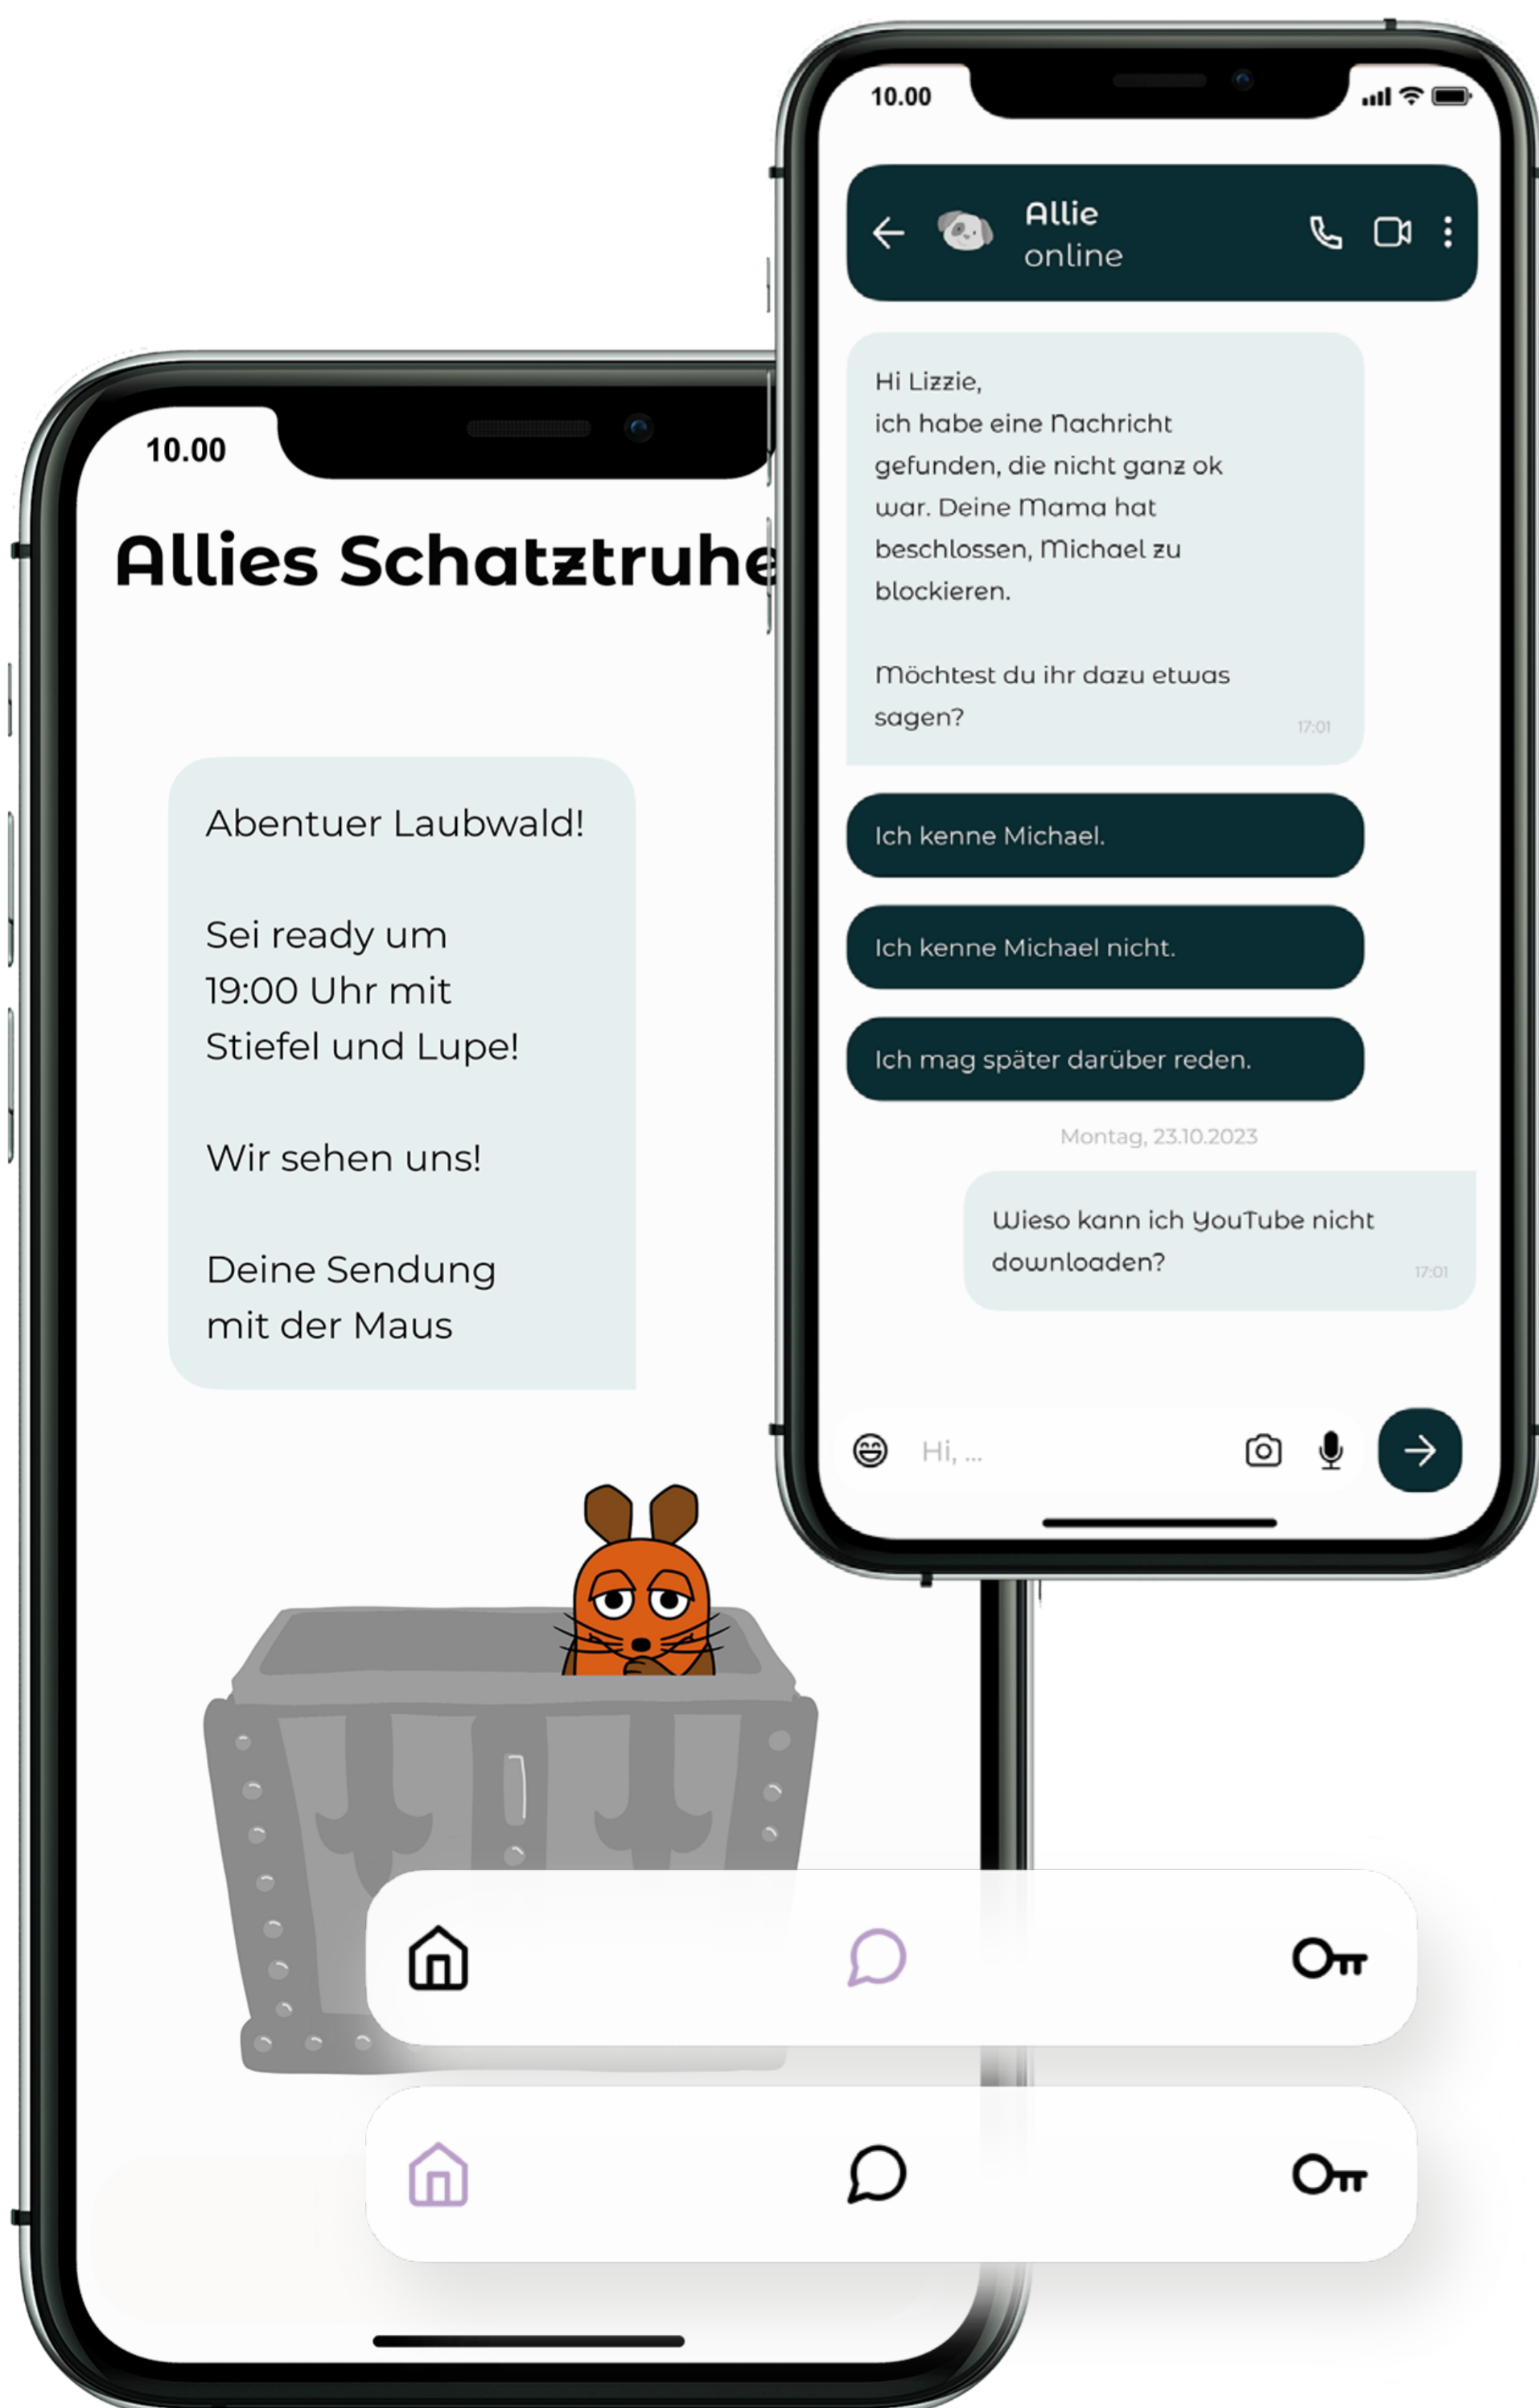

Allie

Für Dich da, schon bevor Du mich brauchst.

UI Elemente der Erziehenden sind abstrakter und dichter aneinander angeordnet.

Screen Parent

UI Elemente der Kinder sind eindeutiger und flächenmäßig größer und reduzierter dargestellt. Es wird mehr mit Bildern und Farbe gearbeitet, weniger mit Text.

Screen Kid