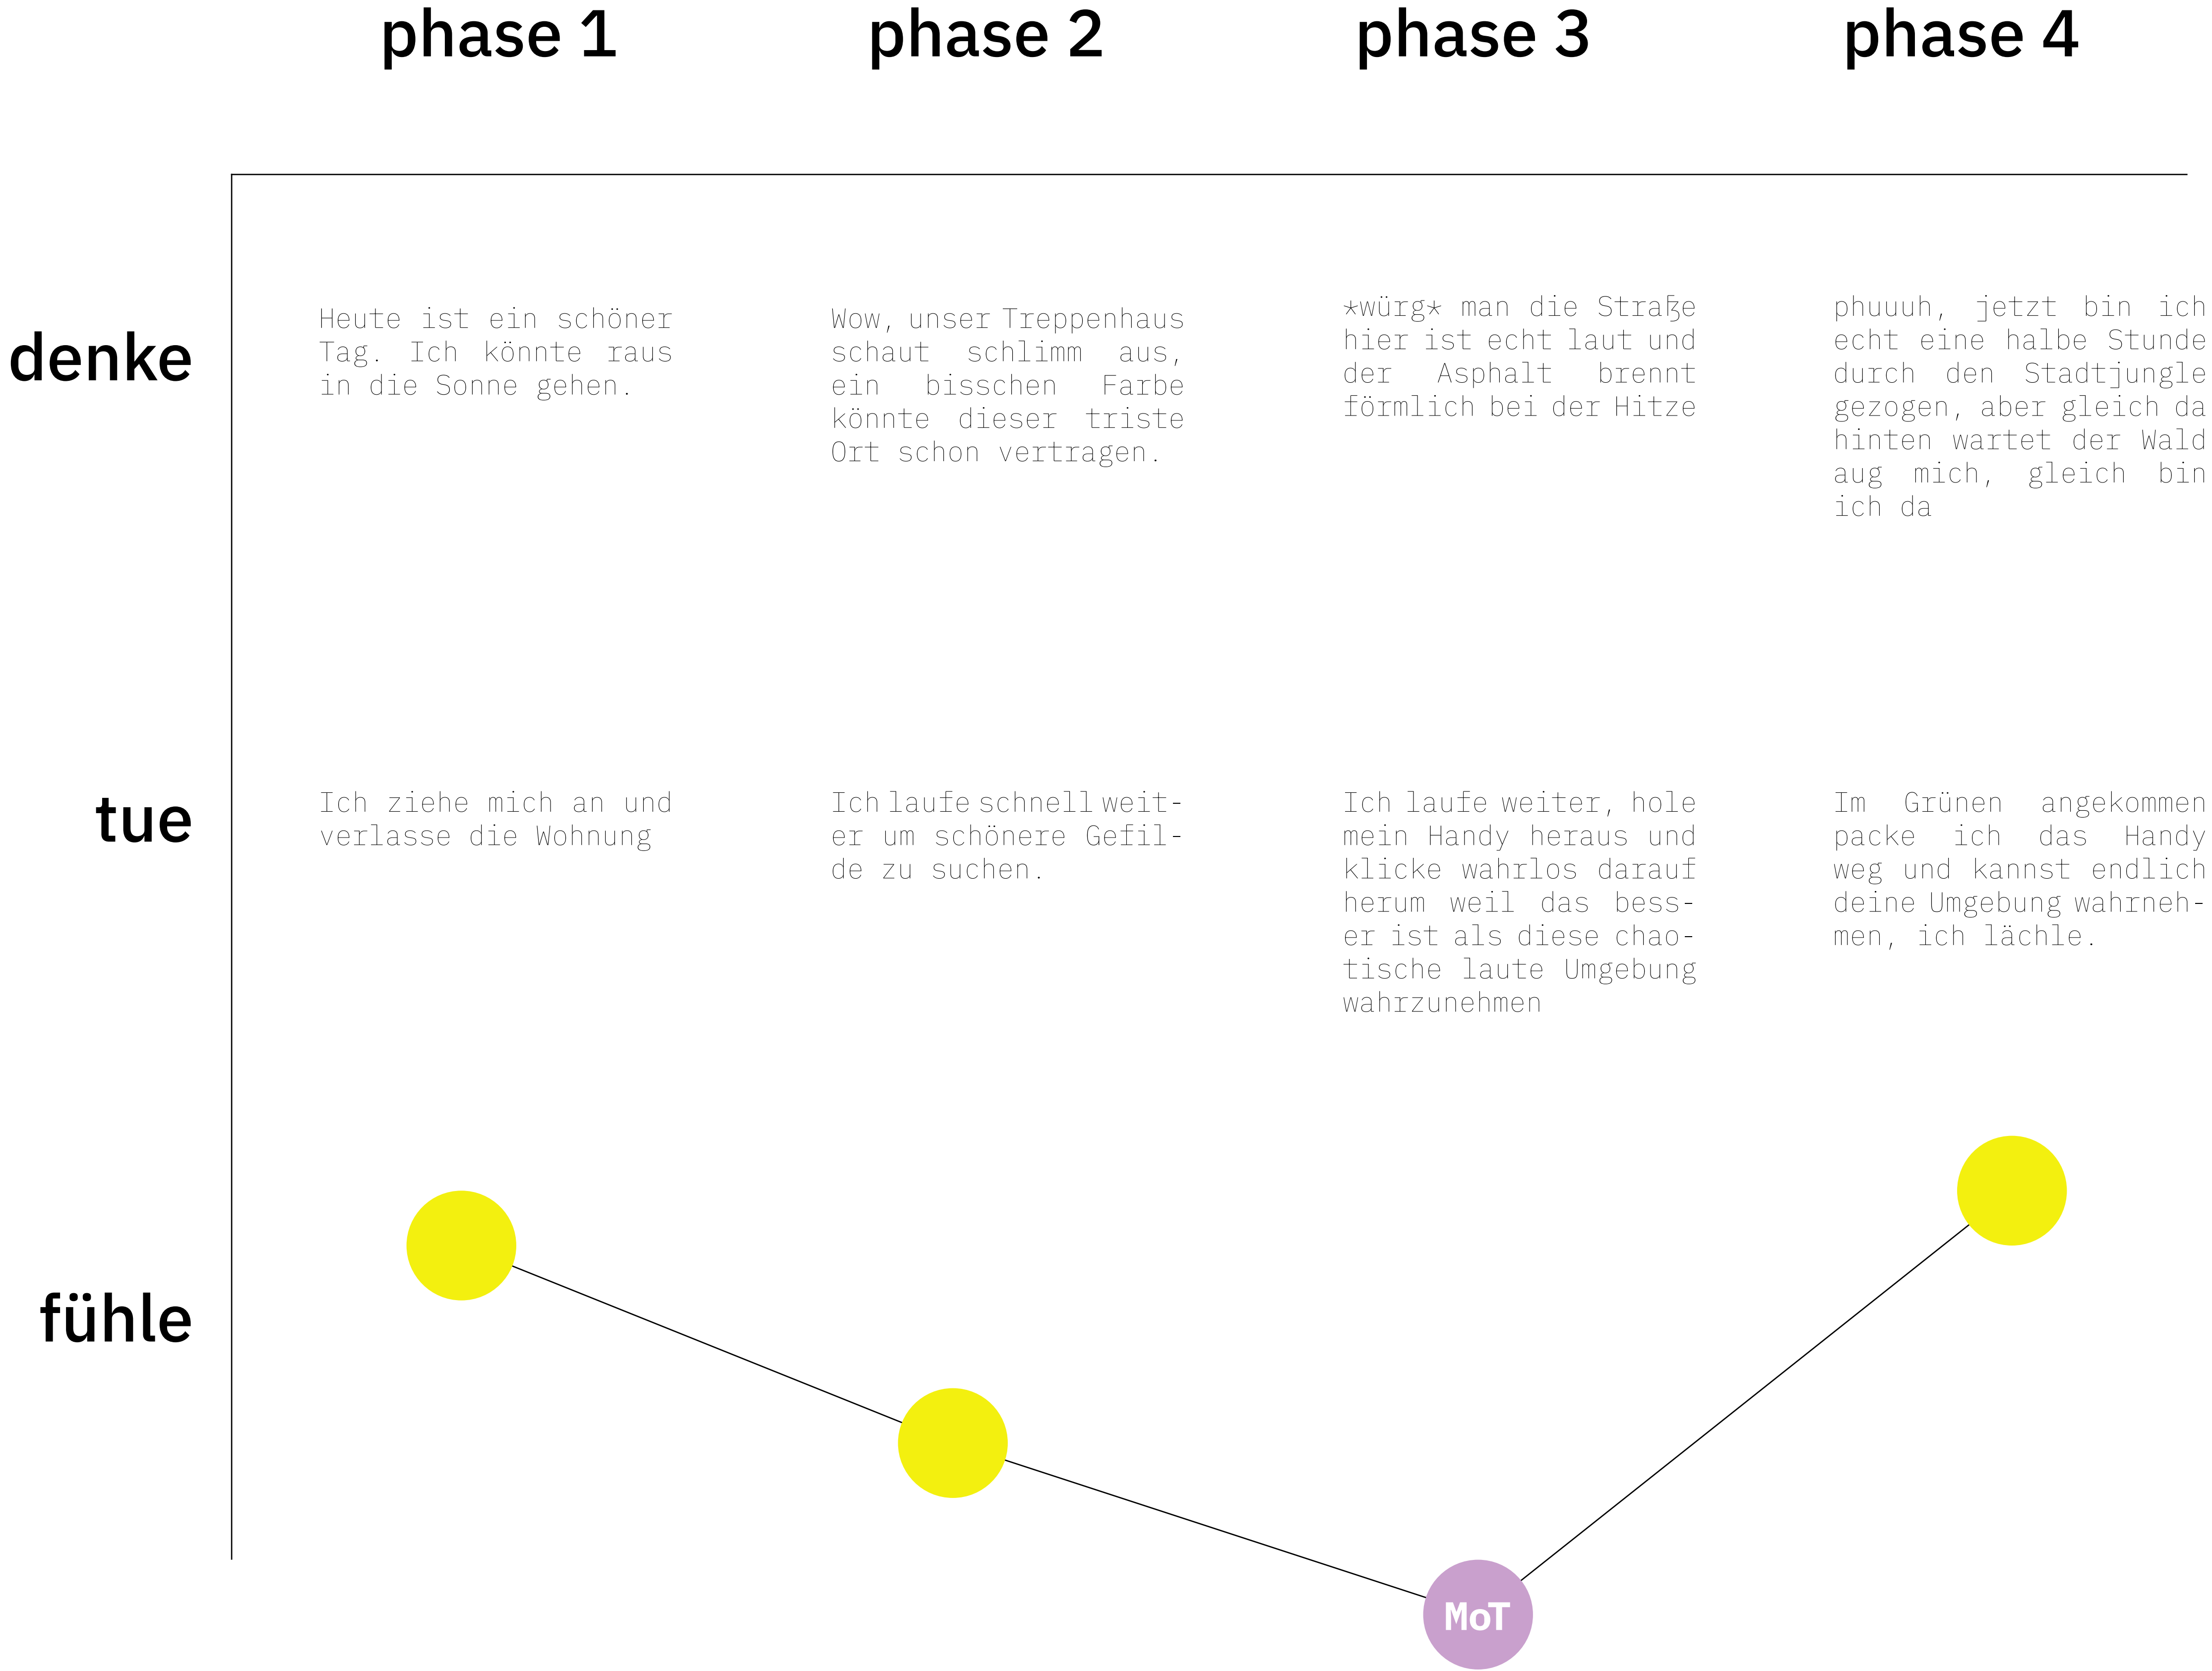

user journey

cb_burg
joshua witt
semester 3
HTWG konstanz
komplexe dokumente
und liquid layout