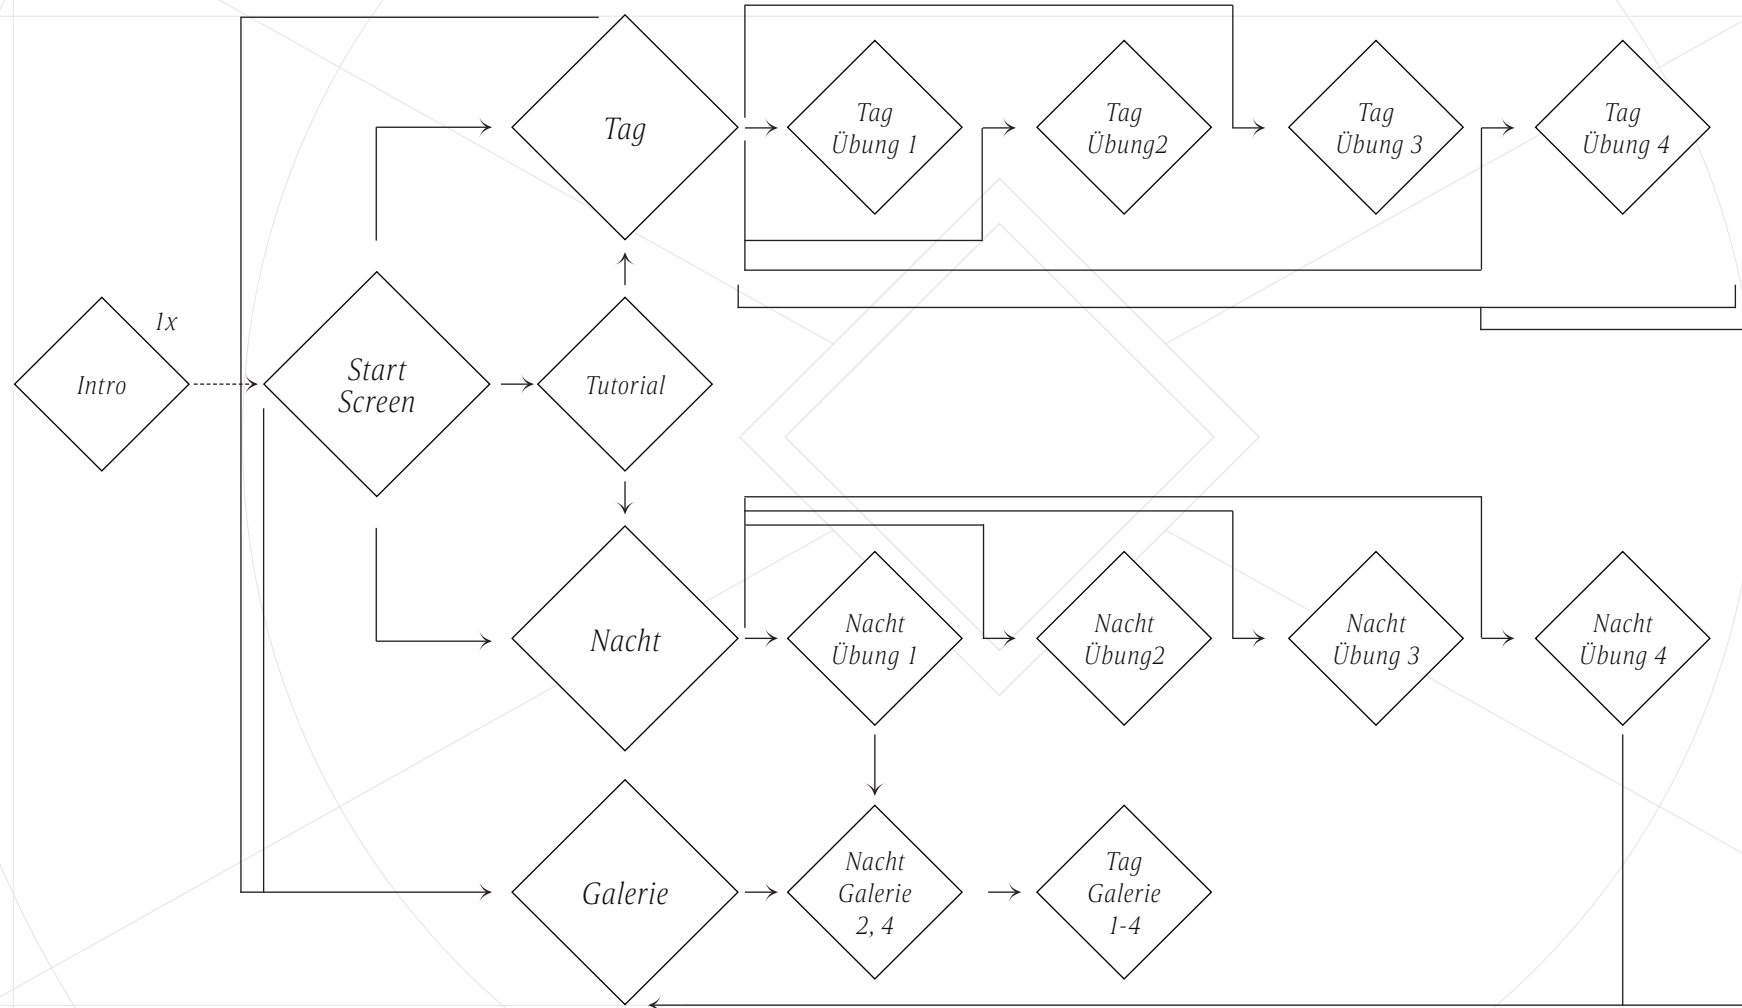

STRUKTUR- BAUM

GRAFIK USER INTERFACE

LAXURA

A B C D E F G H I J K L M N O P Q R S T U V W X Y Z
0 1 2 3 4 5 6 7 8 9

A B C D E F G H I J K L M N O P Q R S T U V W X Y Z
0 1 2 3 4 5 6 7 8 9

Candite - Condensed Light Italic

A B C D E F G H I J K L M N O P Q R S T U V W X Y Z
a b c d e f g h i j k l m n o p q r s t u v w x y z
0 1 2 3 4 5 6 7 8 9

BG Grafik

Outline Grau
164 / 163 / 170
#a4a3aa

BG Grau
212 / 211 / 217
#d4d3d9

Nachtschicht-Grün
63 / 242 / 129
#3ff281

Keine-Idee-Gelb
247 / 226 / 60
#f7e23c

Schwarz
000 / 000 / 000
#000000

Standard Form

Zurück

Done / Check

Kamera

Tag

Nacht

Galerie